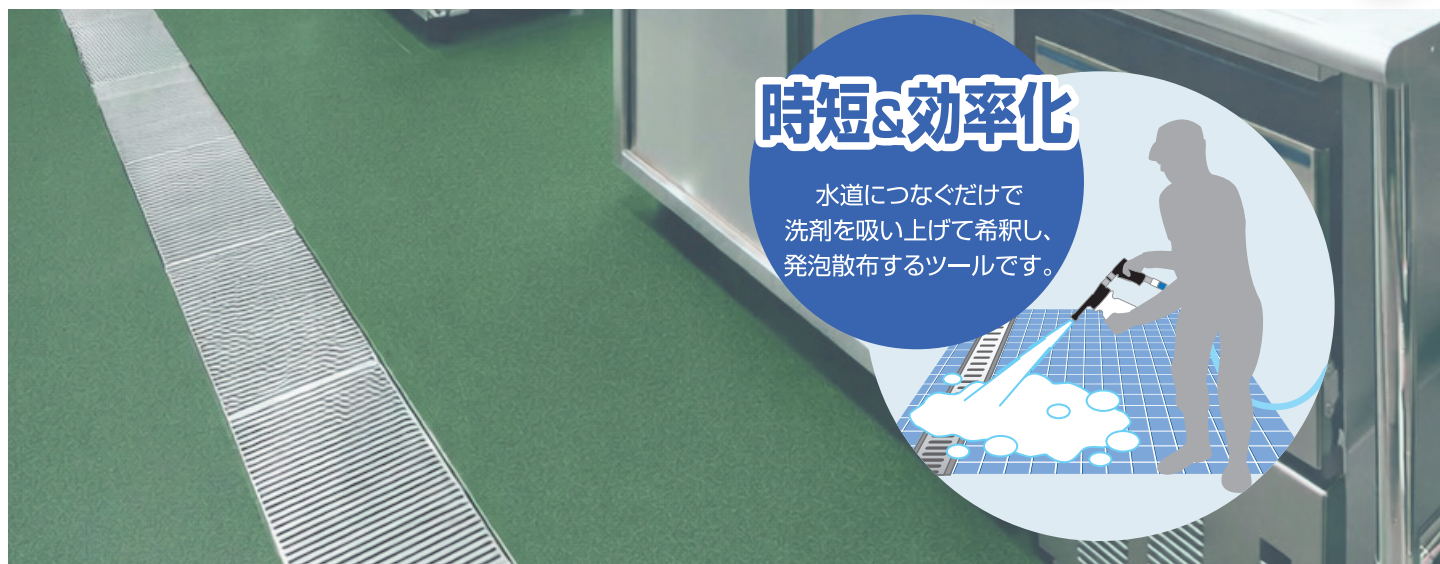

電源
不要

水道につなぐだけで、 洗剤をラクラク泡散布

業務用 発泡洗浄ツール

水流式 フォーマー S

時短&効率化

水道につなぐだけで
洗剤を吸い上げて希釈し、
発泡散布するツールです。

水道につなぐだけで簡単操作

電気や高圧エアを使わない水流式。トリガーを引くだけで、タンク内の洗剤を自動的に吸い上げて希釈・発泡し、散布できます。

広範囲の洗浄に便利

泡状の洗剤を一気に散布できるため、ムラなく効率的に洗浄可能。作業時間を短縮し、衛生管理の向上にも役立ちます。

商品データ

品名	水流式フォーマーS
仕様	タンク容量 1.4L
希釈倍率	7倍~200倍まで対応(低粘度の洗浄剤の場合)
商品コード	901084
JANコード	4975657982022

⚠ 使用上の注意

- 必ず片方の手で洗剤タンク底を手で支えてお使いください。トリガーだけを持って操作すると、フタの部分に無理な力がかかり、フタが破損することがあります。
- 水圧が低い所では十分に発泡しないことがあります。(水圧1.8kgf/cm²以上が必要です)
- 水流式フォーマーSに接続するホースは、必ず耐圧タイプのものでお使いください。