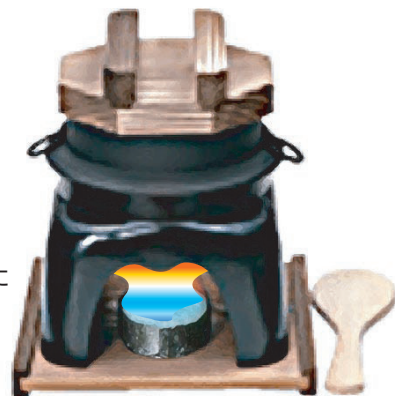

保管で差がつく

ニイタカ

業務用 固形燃料

チャック付き袋入り カエン

1日の燃料使用量が20コ以下のところにおすすめ

ドライブインに
(鍋焼きうどん)

居酒屋・小料理屋に
(寄せ鍋・焼き物)

和食料理店に
(釜めし)

この部分が
チャック!

実用新案登録

包装袋にチャックが
付いているので、
開封後は保管袋として
使えます。
ムダがありません。

15

20

25

30

特長

優れた保管性能で
燃料がヤセにくい

開封後の袋はチャックでカンタンに封ができます。
封をすることで、アルコールの蒸発(燃料のヤセ)が
少なくなり、燃料(カエン)がいつでも安定した火力を
発揮します。優れた着火性を変わりません。

20コ入りで使いやすい

持ち運びに便利な20コ入りです。狭い厨房にも置いて、
すぐに取り出して使用できます。

※燃料を毎日20コ以上使用する場合は、通常のカエン
(チャックなしの一括包装袋入り)をおすすめします。